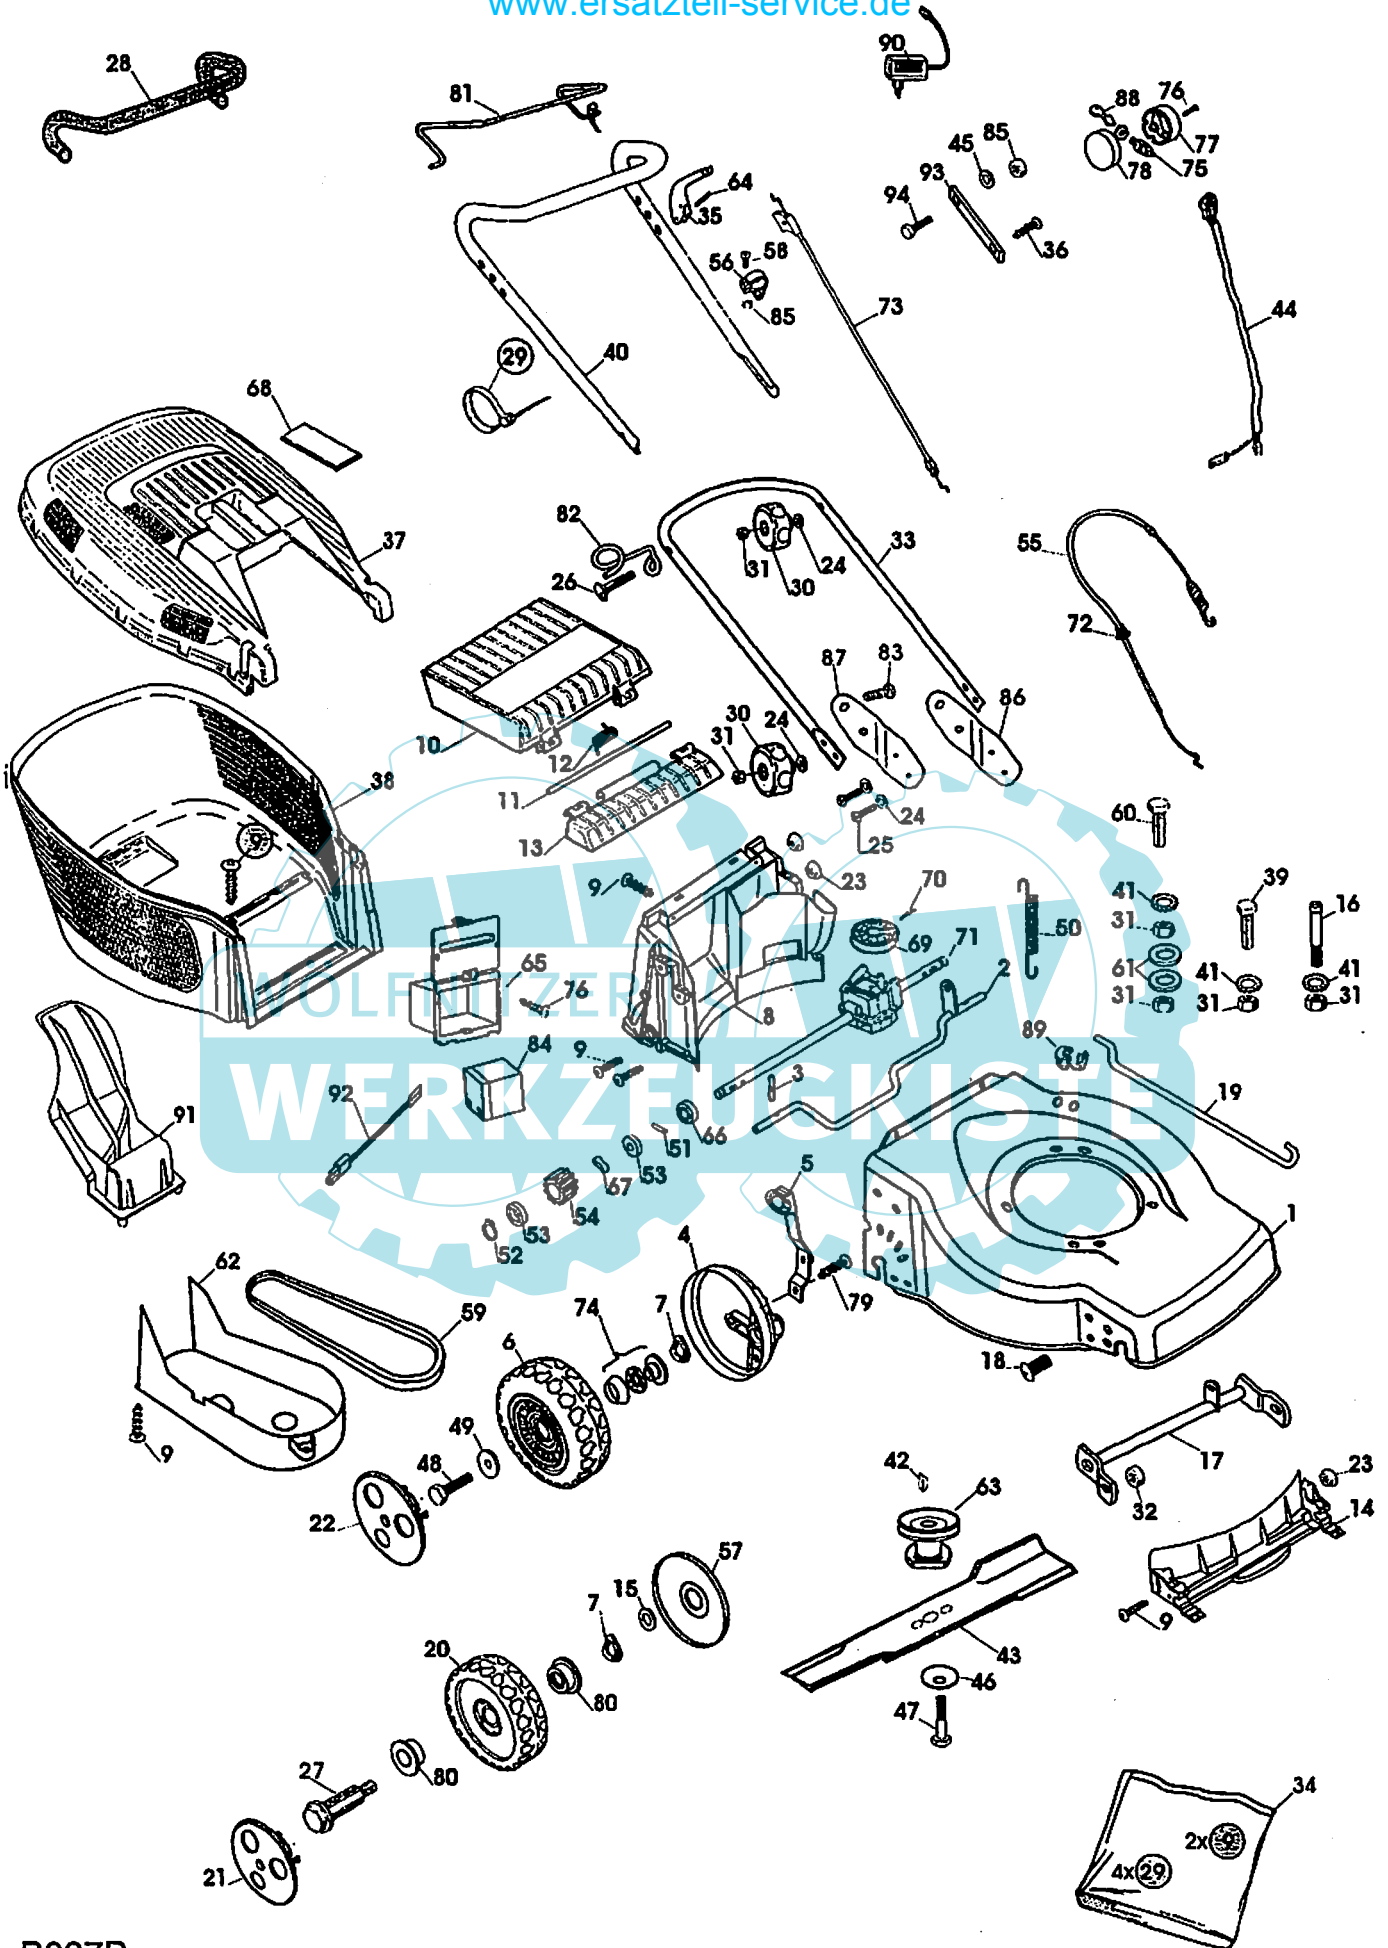

B027B

Ausgabe Issue		Bild Nr. Picture No		VARIOLUX 45 BCAE		VARIOLUX 45 BCAE		Seite Page	
2001-1		B027B						34	
Pos. Fig.	Anzahl/Quantity			Artikel Nr. Part No	Bezeichnung	Description	Satz Kit	Anmerkung Notes	
X	1	1		1117-1216-02	Chassie-rot	Chassis-red			
	2	1		1117-1173-01	Hinterachse	Shaft-backside			
	3	2		9595-0212-00	Spannstift	Locating pin			
	4	2		1117-3256-01	Raddeckel	Wheel protection cap			
	5	1		1117-1174-01	Höheneinstellhebe	Height adjust lever			
	6	2		1111-2665-01	Rad mit Kugellager	Wheel assy		Inkl. 74	
	7	4		9694-0003-00	Scheibe	Washer			
	8	1		1117-3008-01	Leitschiene-hintere	Baffle-rear			
	9	14		9836-9516-12	Schraube	Screw			
	10	1		1117-1156-02	Klappe-schwarz	Rear flap-black			
	11	1		1117-1143-01	Achse	Shaft			
	12	1		1117-1126-01	Feder	Spring-rear flap			
	13	1		1117-1155-02	Klapphalterung-schw.	Flap holder-black			
	14	1		1117-3007-01	Leitschiene-vordere	Baffle-front			
	15	2		9699-0078-02	Scheibe	Washer			
	16	1		1117-1179-01	Bolzen	Bolt			
	17	1		1117-1334-01	Vorderachse	Front shaft			
	18	2		9865-0816-16	Schraube	Screw			
	19	1		1117-1130-01	Höheneinstellstange	Connection rod			
	20	2		1111-3163-01	Rad	Wheel			
X	21	2		1111-2804-11	Nabenkapsel-grau	Hub cap-grey			
X	22	2		1111-2815-11	Nabenkapsel-grau	Hub cap-grey			
	23	6		1117-1131-01	Mutter	Nut			
	24	8		9699-0028-02	Scheibe	Flat washer			
	25	4		1117-1364-01	Schraube	Screw			
	26	2		9898-0845-12	Schraube	Screw			
	27	2		1111-3164-01	Radbolzen	Wheel axle bolt			
	28	1		1117-3036-01	Griff	Foam grip			
	29	4		9579-0008-00	Kabelhalter	Cable holder			
	30	4		1117-3194-01	Verriegelungsrad	Locking knob			
	31	8		9799-0831-02	Mutter	Nut			
	32	2		9716-0831-02	Mutter	Nut			
	33	1		1117-3034-01	Führungsholm-Untert.	Handlebar-lower			
	34	1		1117-3028-01	Montagesatz	Assy kit			
	35	1		1117-3221-01	Regulierbügel	OPC lever			
	36	1		9836-9520-12	Schraube	Screw			
	37	1		1117-1157-02	Behälterdeckel-schwar.	Grassbag cover-black		Inkl. 68	
	38	1		1117-1218-01	Behälter-Unterteil	Lower grass bag			
	39	1		9997-0830-16	Schraube	Screw			
	40	1		1117-3035-01	Führungsholm-Obert.	Handlebar-upper		Inkl. 28	
	41	3		9678-0009-02	Schloßscheibe	Lock washer			
	42	1		9600-0014-00	Keil	Key			
	43	1		1111-9718-01	Messer	Blade			
	44	1		1117-1254-01	Kabelbündel	Harness			
	45	1		9699-0025-02	Scheibe	Washer			
	46	1		1117-1065-01	Tellerfeder	Spring washer			
	47	1		9987-5251-12	Schraube	Screw			
	48	2		9997-0614-16	Schraube	Screw			
	49	2		1117-1175-01	Scheibe	Washer			
	50	1		1117-1120-01	Feder	Spring			
	51	2		9591-0011-00	Stift	Pin			
	52	2		1117-1083-01	SchlieBring	Safety ring			
	53	4		1111-2830-01	Stützscheibe	Support washer			
	54	2		1111-3075-01	Zahnrad	Gear wheel			
	55	1		1117-1190-01	Kupplungsdraht	Clutch cable		Inkl. 72	
	56	1		1117-1114-01	Drahthalter	Support			
	57	2		1117-1161-01	Radschutz	Wheel protection			
	58	1		9865-0616-16	Schraube	Screw			
	59	1		1117-3017-01	Keilriemen	V-belt			
	60	1		9997-0840-16	Schraube	Screw			
	61	2		9699-0062-02	Scheibe	Flat washer			
	62	1		1117-1147-01	Riemenschutz	Transmission cap			
	63	1		1111-9716-01	Messerhalterung	Blade holder			